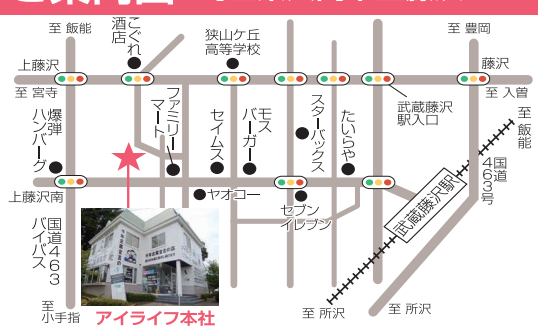

いずれかを ※数に限りがございます。
プレゼント!

ご案内図

埼玉県入間市上藤沢20-1

今年も

お家の断熱性アップの大チャンス!

会社内に内窓設置してます!
ご来場で実際にご覧頂けます!

YKK ap マドリモ プラマードU
Low-E アルゴンガス入り

お家の **暑い!** **寒い!** は窓から軽減できる!