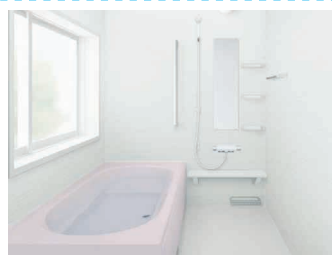

198,400円~ (税込)

工事費込み

内装費込み

天井・壁クロス貼替え、
床クッションフロア貼替え

1616サイズ
美しさと機能性を両立したデザイン
まる洗いできるカウンター
滑りにくい床
キレイが長持ちする浴槽

878,000円~ (税込)

工事費込み

内装費込み 洗面室床張り替え、壁クロス一面貼替え