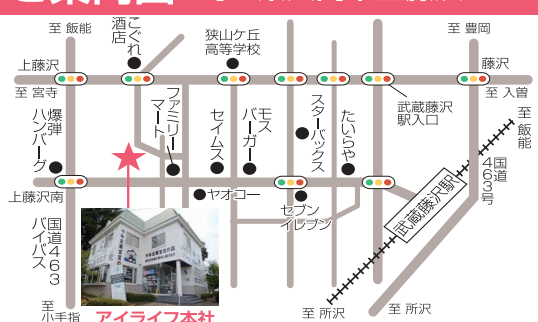

ご案内図

埼玉県入間市上藤沢20-1

年末お家を綺麗に

襖 貼り替え

一枚

3,800円~ (税込)

障子 張り替え

一枚