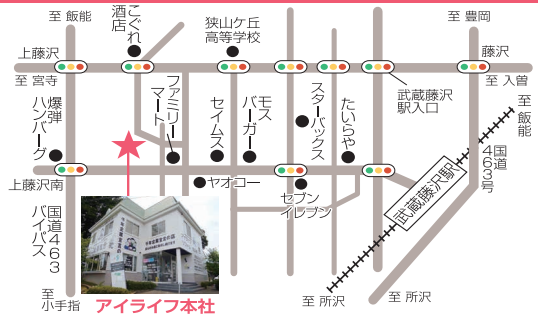

いずれかを

プレゼント!

※数に限りがございます。

ご案内図

埼玉県入間市上藤沢20-1

2025年新春 アイライフのおススメリフォーム

断熱 リフォーム

大型補助金で国も推奨
CO2削減にも貢献
詳しいご案内は相談会にて