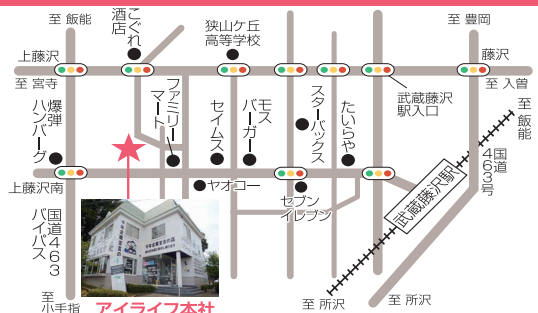

- 魚沼産 コシヒカリ
- ロイズの ポテトチップチョコレート

いずれかを

※数に限りがございます

プレゼント!

ご案内図

埼玉県入間市上藤沢20-1

今年も窓リノベに 大型補助金制度がスタートします!

環境省 外窓交換・内窓設置・ガラス交換 先進的窓リノベ事業2025