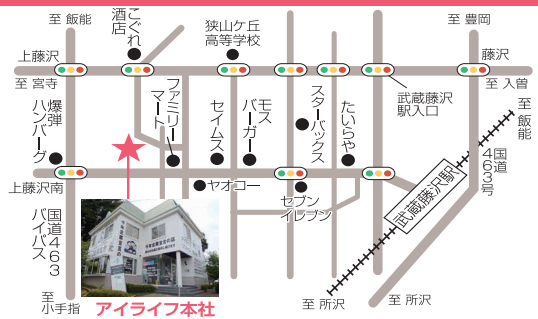

### ご案内図

埼玉県入間市上藤沢20-1