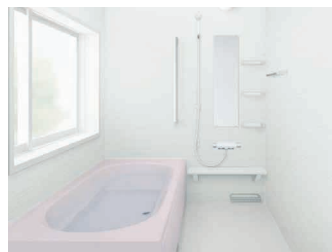

### 198,400円~

工事費込み

内装費込み

天井・壁クロス貼替え、  
床クッションフロア貼替え

1616サイズ  
美しさと機能性を両立したデザイン  
まる洗いできるカウンター  
滑りにくい床  
キレイが長持ちする浴槽

### 878,000円~

工事費込み

内装費込み 洗面室床張り替え、壁クロス一面貼替え